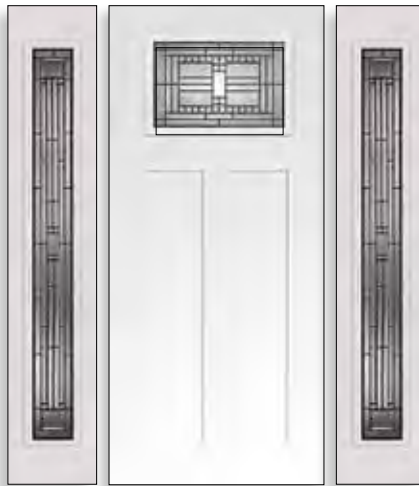

O764 / 2215 / O764