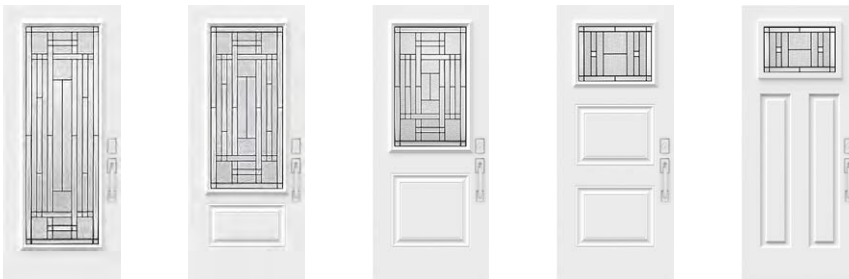

**Caming:** Zinc or Patina.

**Frames:** Contemporary or NovaPVC.

**Sidelites and transoms:** Looks great accompanied by Pinhead glass.

Available in custom sizes.

Privacy level

3/5

SEMI-PRIVATE

Frames	22" × 64"	22" × 48"	22" × 36"	22" × 17"	22" × 14 7/16"
	Zinc   Pat.	Zinc   Pat.	Zinc   Pat.	Zinc   Pat.	Zinc   Pat.
Contemporary	10-261-060   008   010	10-261-057   009   011	10-261-050   009   011	10-261-259   006   008	10-261-260   007   009
NovaPVC	10-261-060   007   001	10-261-057   007   001	10-261-050   007   001	10-261-259   005   001	10-261-260   006   001