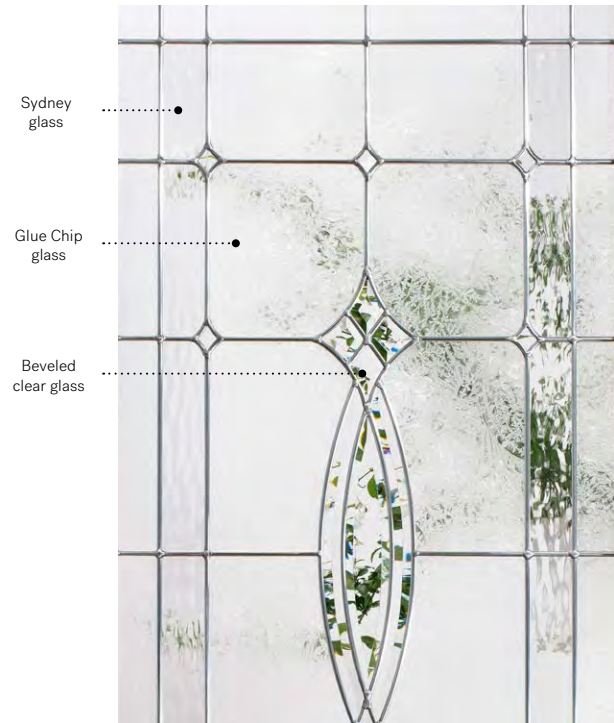

Available in custom sizes.

Privacy level

3/5

SEMI-PRIVATE

Frames	22" × 64"			22" × 48"			22" × 36"					
	Zinc	Pat.	Brass	Zinc	Pat.	Brass	Zinc	Pat.	Brass			
NovaPVC	10-054-060	008	026	002	10-054-057	006	032	001	10-054-050	008	024	002
Stainable	10-054-060	017	032	004	10-054-057	017	034	019	10-054-050	016	033	004