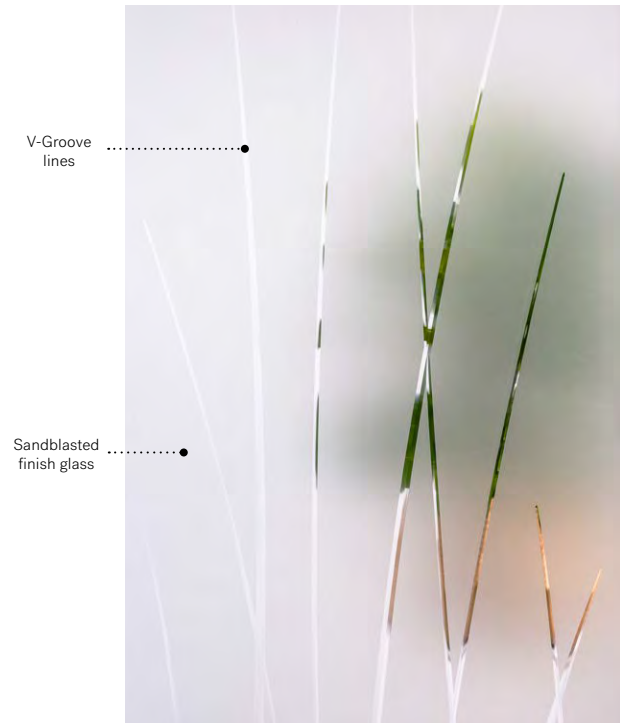

Emori

Emori is a subtle and elegant design inspired by nature. With overlapping polished V-Groove lines, Emori provides both a high degree of privacy and visibility to the outside. This model is a great match with country-style or classic style homes.

V-Groove: sandblasted finish glass with polished V-Groove lines
Frames: Contemporary or NovaPVC
Sidelites and transoms: Looks great accompanied by sandblasted finish glass
Available in custom sizes

Privacy level **4/5**
PRIVATE

Frames	22"×80"	22"×64"	22"×48"	22"×36"	22"×17"	22"×14 7/16"
Contemporary	06-384-064-002	06-384-060-002	06-384-057-002	06-384-050-002	06-384-259-002	06-384-260-002
NovaPVC	06-384-064-001	06-384-060-001	06-384-057-001	06-384-050-001	06-384-259-001	06-384-260-001

Frames	7"×64"	8"×48"	8"×36"
Contemporary	06-384-005-002	06-384-017-002	06-384-010-002
NovaPVC	06-384-005-001	06-384-017-001	06-384-010-001