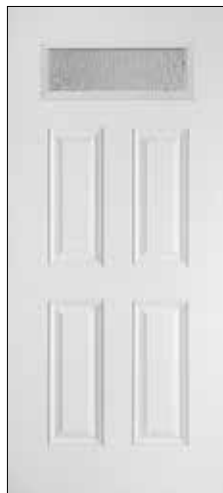

# Retro Series - Glass Size Options

0836

2236

0848

2248

0764

2064

2264